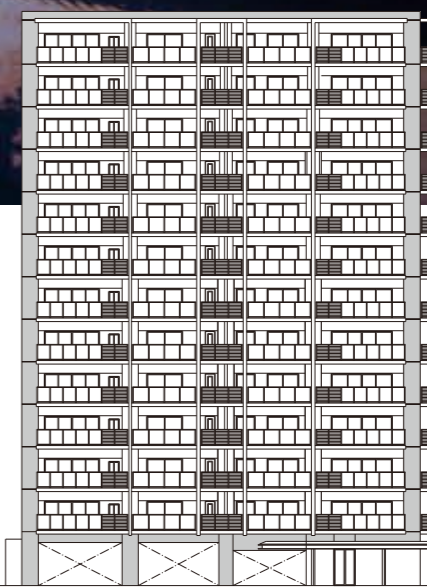

本広告を開始するまでは契約または予約の受付および申込み順位の確保等はできません。予めご了承ください。販売予定時期/2018年8月中旬

予告広告

誕生

八代城内の情趣を謳歌し、
桜花を愛でる
新しき都市レジデンス。

新築分譲マンション
(仮称)サンパーク松江城
SUNPARK MATSUEJO

その格式、
今此処に。

(仮称)サンパーク松江城 《八代宮参道向きのひらけた眺望》《マックスバリュ八代店 徒歩2分》

7/21(土)より **モデルルーム事前案内会開催**【完全予約制】

(仮称)サンパーク松江城 プロジェクト準備室
■営業時間/平日10:00~17:00 (土日祝)10:00~18:00
■定休日/水曜日(祝日除く)

0120-733-389

サンパークマンション 検索

〈事業主〉 **大英産業株式会社**

※掲載の写真は、2017年8月に撮影されたものに一部CG処理を施したものです。